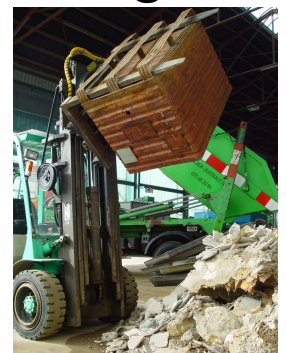

Entsorgungshof Amriswil

Wir sind Mitglied und offizielle Sammelstelle von folgenden Verbänden:

- SWICO   Unterhaltungsgeräte Recycling
- SENS   Haushaltsgeräte Recycling
- INOBAT   Batterie Recycling
- PET Schweiz   PET Recycling
- IGORA   Alu-Dosen Recycling
- Nespresso   Kaffeekapseln

Gratisentsorgung

Aktuelle Preise April 2010

Material	CHF/exkl.	Einheit

Gutschrift an Kunde

Alteisen	180.--	/to
Kupfer	4.10	/Kg
Chromnickel	1.30	/Kg
Auto-Batterien	5.--	/Stk.
LKW-Batterien	10.--	/Stk.
Altauto Trocken	80.--	/Stk.
Altauto Komplet	Gratis	/Stk.

Zuzahlung Kunde

Holzabfälle	140.--	/to
brennb. Material	190.--	/to

Weitere Materialien und Konditionen auf Anfrage!

Wir freuen uns auf Ihren Besuch!